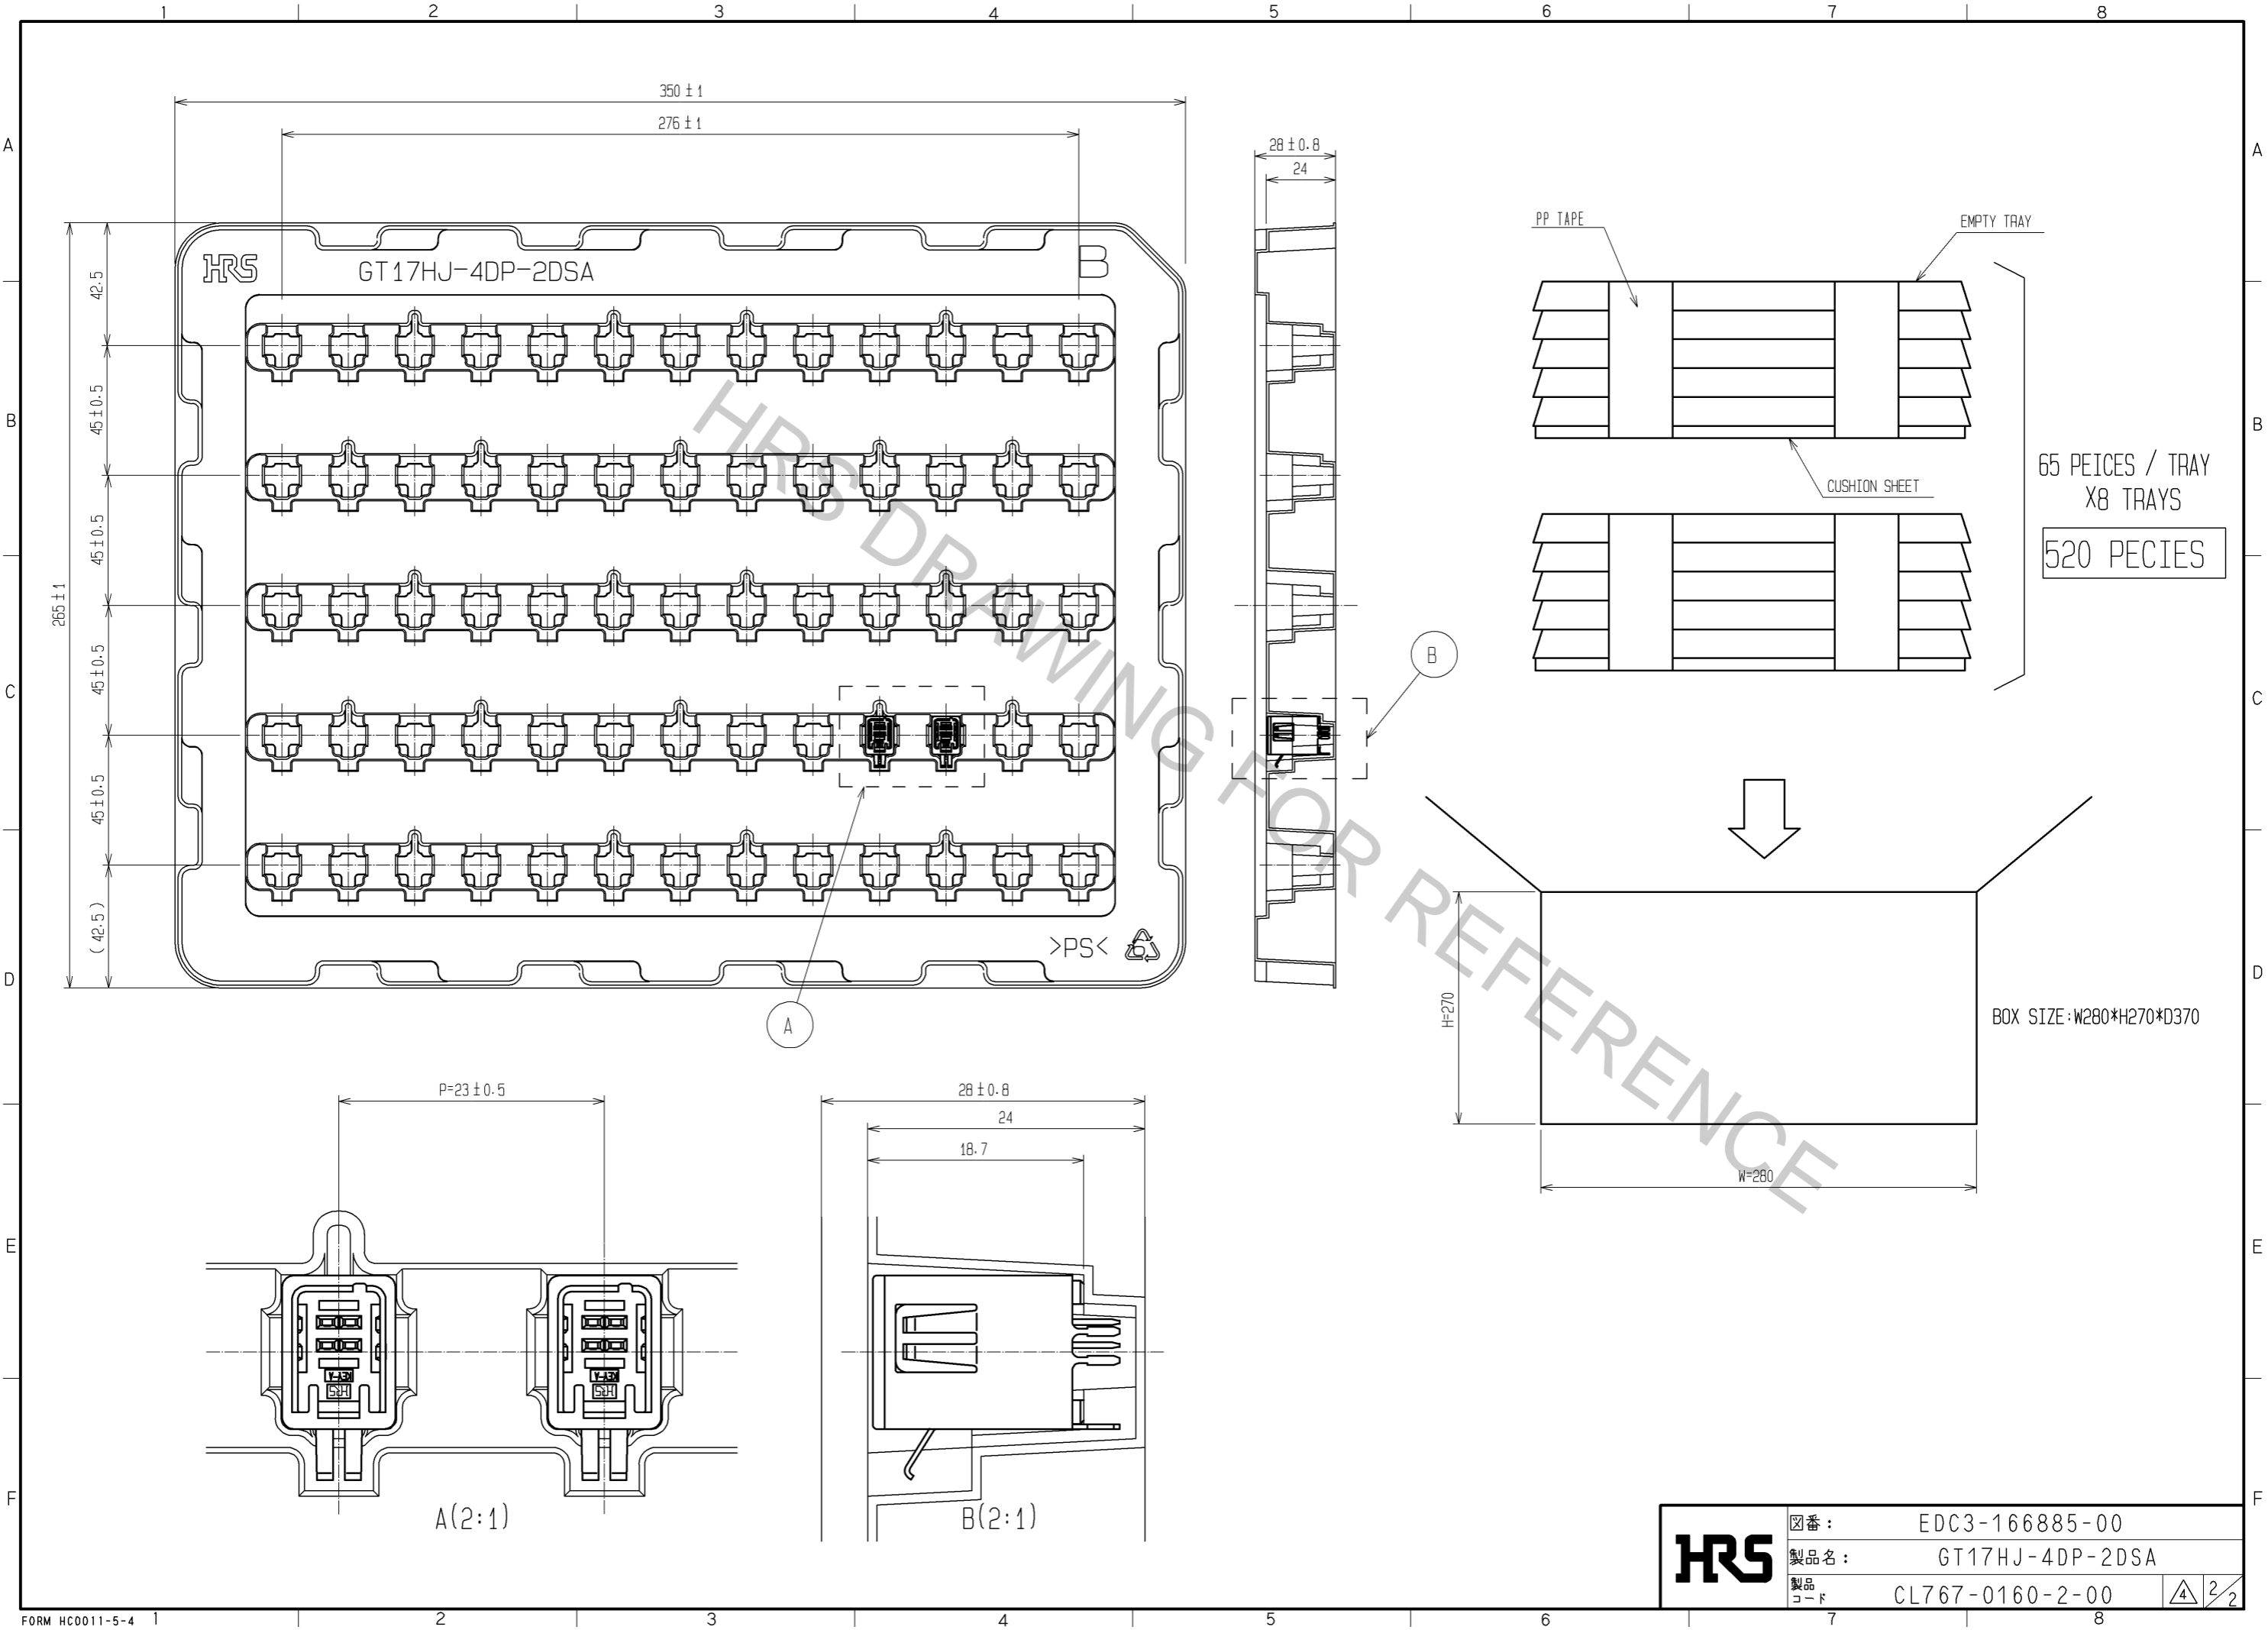

65 PEICES / TRAY
 X8 TRAYS
520 PECIES

BOX SIZE: W280*H270*D370

HRS	図番:	EDC3-166885-00	2/2
	製品名:	GT17HJ-4DP-2DSA	
	製品コード:	CL767-0160-2-00	